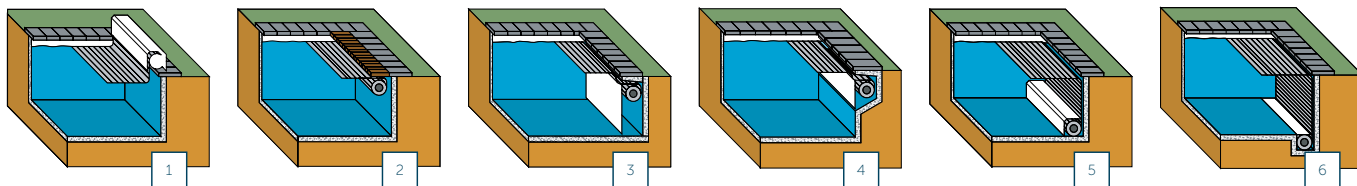

Een Aquadeck® heeft namelijk een scala aan veiligheidsvoorzieningen op haar lamellensysteem toegepast. Zo vergroot een driekamercompartimentering het drijfvermogen van de lamellen. Daarbij biedt een Aquadeck® u de keuze voor het mechanisch of elektrisch openen en sluiten van de lamellenafdekking. De montage van een grijpstang vlak onder de waterlijn, creëert nog meer veiligheid.

Een Aquadeck® is altijd maatwerk. Zowel qua vorm en afmetingen, als qua montageprincipe. Met enthousiast vakmanschap denken wij graag met u mee in maatwerkoplossingen. Ook dat vinden wij bij kwaliteit horen. In een handomdraai genieten van een frisse duik in uw zwembad, begint dan ook met een betrouwbare voorsprong in techniek!