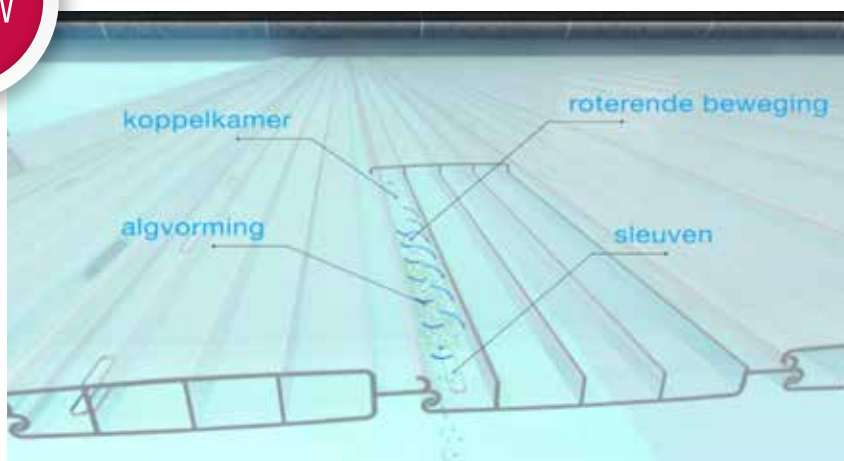

ANTI-ALG

Door toepassing van een innovatieve sleuventechniek in de anti-alg zwembadafdekking ontstaat verversing en doorstroming in de lamel, waardoor we onder invloed van de waterbehandeling algen afbreken en afvoeren.

Bij het openen en sluiten van de afdekking stroomt water via de sleuven in roterende beweging door de koppelkamer van de lamel. Het water tilt het vuil op en voert het af. Een slimme oplossing op basis van zelfreinigend vermogen.