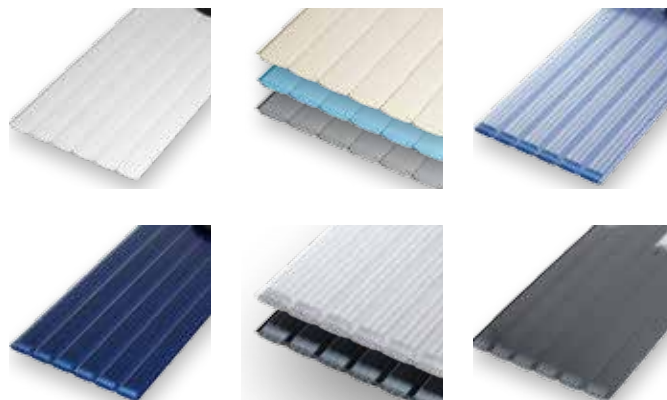

*Let op! Bij nalevering van lamellen kunnen kleurverschillen ontstaan. Bij solar en/of transparante lamellen kan in de profielen condensatie ontstaan.

INLOOPTRAP

Maximale breedte 4 en maximale lengte 1,5 meter