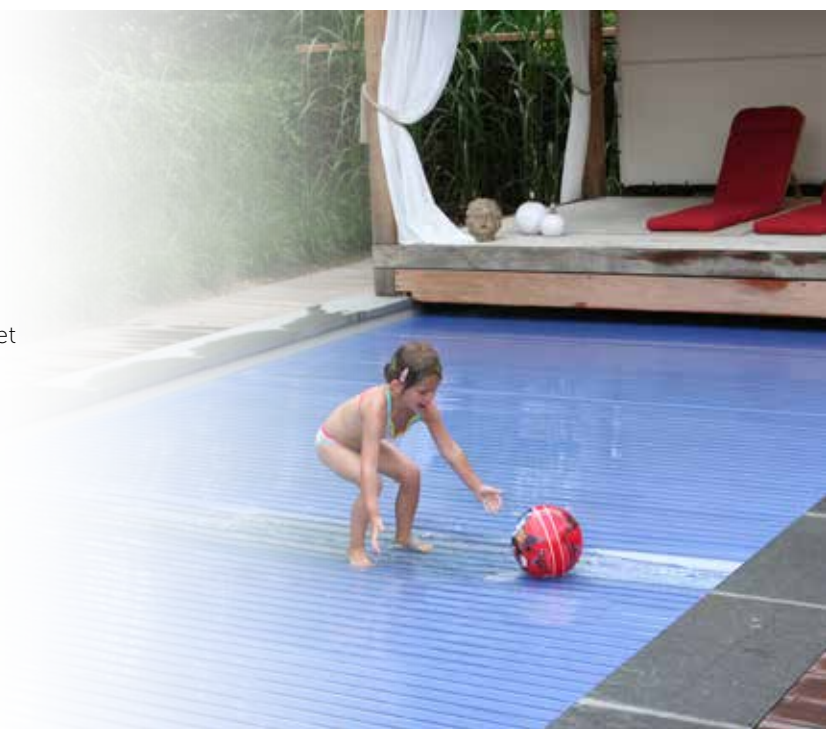

Veilige en energiebesparende zwembadafdekking

Naast het schoonhouden van uw zwembad en de kostenbesparing op energie, zorgt een Aquadeck® voor iets dat onbetaalbaar is: veiligheid. Met een Aquadeck® kunt u heerlijk onbezorgd genieten van het buitenleven met het hele gezin. Pure klasse!

Een Aquadeck® heeft namelijk een scala aan veiligheidsvoorzieningen op haar lamellensysteem toegepast. Zo vergroot een driekamercompartimentering het drijfvermogen van de lamellen. Daarbij biedt een Aquadeck® u de keuze voor het mechanisch of elektrisch openen en sluiten van de lamellenafdekking. De montage van een grijpstang vlak onder de waterlijn, creëert nog meer veiligheid.