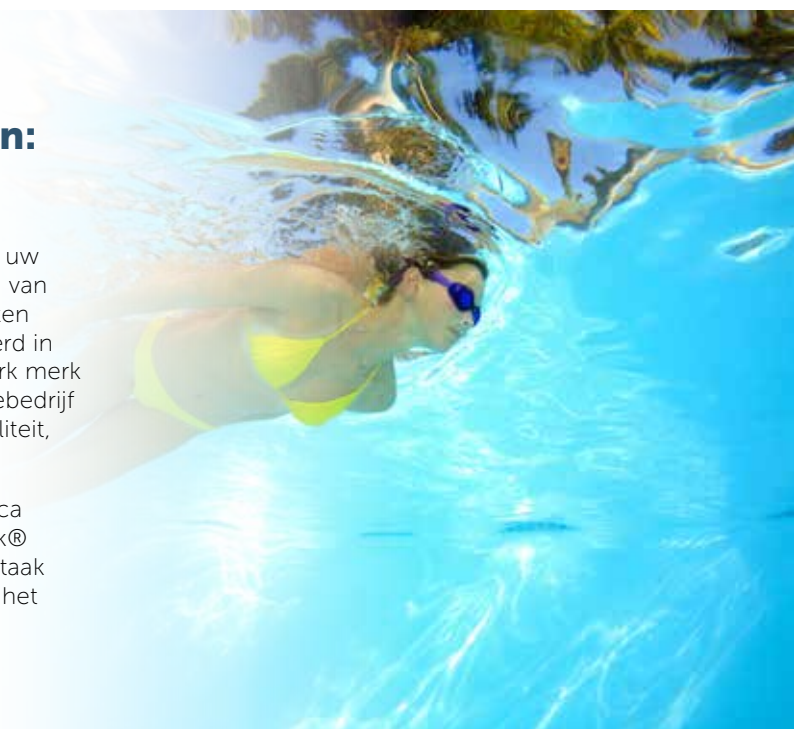

Maatwerk en snelle productietijden: een sterke achterban

De afdekking kan pas worden ingemeten op het moment dat uw zwembad bijna of helemaal klaar is. Bij de meeste fabrikanten van zwembadafdekkingen moet u vervolgens zo'n vijf tot zes weken wachten. Niet bij ons. Continue innovaties hebben geresulteerd in de juiste combinatie van techniek en logistiek. Achter een sterk merk staat dan ook een sterke achterban. Aquadeck® is een familiebedrijf dat garant staat voor excellente service en continuïteit in kwaliteit, maatwerk en snelle productietijden.

Het resultaat: perfect maatwerk met een productietijd van circa 14 werkdagen. De prijs-kwaliteitverhouding van een Aquadeck® zwembadafdekking is bovendien zeer aantrekkelijk. De enige taak die u nog heeft? Zorgeloos genieten van de mooie dingen in het leven!