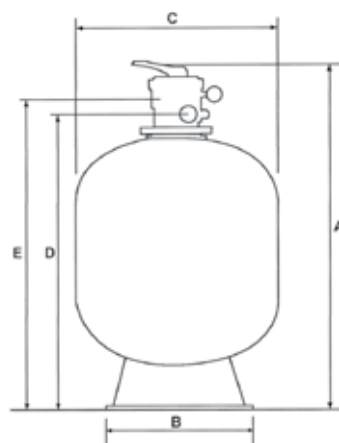

TAGELUS FILTER - TOP MONTAGE

Glasvezelversterkte polyester filter met 6-weg klep

TANKGARANTIE 10 JAAR

Een glasvezel versterkte polyester tank uit één stuk. Tagelus filters zijn uitgerust met een zesweg-klep met flensverbinding en een garantie op de tank van 10 jaar.

FEATURES

- Zesweg-top montageklep met flens en klemring
- Filtratiesnelheid: 50 m³/h/m²
- Maximum werkdruk: 3,5 bar
- Maximum bedrijfstemperatuur: 50°C
- 10 jaar garantie op de tank

	F-19T6-TAG	F-24T6-TAG	F-30T8-TAG
A	878	1009	1170
B	400	400	610
C	480	610	762
D	715	847	1026
E	774	904	1108

*mm

REFERENTIE	OMSCHRIJVING	FILTER Ø MM-INCH	DEBIET AAN 50 M³/H	CONN.	ZAND ZAND/ SILEX KG	AFM GRADE1/ GRADE2 KG	€
3003021251	Tagelus Filter Top Montage TA-40	480-19"	8.5	1 1/2	70/15	59/13	
3003021253	Tagelus Filter Top Montage TA-60	610-24"	14	1 1/2	150/17	126/14	
3003021254	Tagelus Filter Top Montage TA-100	762-30"	22	2"	235/50	197/42	

Filtermedia is nooit inbegrepen in de prijs van de filters

MEERWEGVENTIELEN VOOR TAGELUS TOP MOUNT ZANDFILTERS

REFERENTIE	OMSCHRIJVING	€
3003051331	1,5" Meerweg ventiel - flens met klemring (zwart) 3,5 Bar werkdruk voor TA40 - TA60	
3003051326	2" Meerweg Ventiel - flens met klemring (zwart) 3,5 Bar werkdruk. Voor TA100