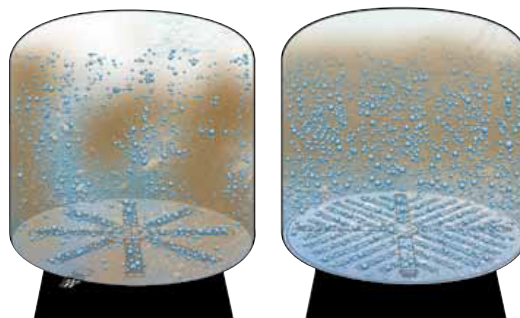

WATERCO "VISGRAAT" ZEEFBUISJES

Conventionele zeefbuisjes zijn niet geschikt voor commerciële filters met grotere afmetingen. Tussen de zijtakken kunnen "Dode plekken" ontstaan en kan het water niet optimaal door het filterbed stromen. Waterco's "Visgraat" laterale configuratie elimineert alle "dode plekken" door het verbeteren van de waterdistributie in het filterbed.