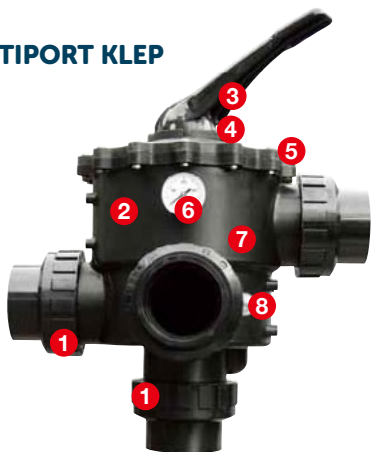

### PRODUCTSTERKTES

Groot 8" transparant deksel met ontluuchtingsventiel en manometer dat op zijn plaats wordt gehouden door een eenvoudig vast te schroeven kraag, versterkt met glasvezel voor een maximale sterkte en duurzaamheid.

Grote dubbele leegloopstop. Maakt het mogelijk enkel water af te laten of water én filtermedia.

Grote, stevige basis van industriële kwaliteit voor een stabiele vloermontage

Grote water diffuser en gemakkelijk te bereiken ontluuchtingssysteem

### MULTI-PORT KLEP

1. Metrische en imperiale snelkoppeling aansluitingen
2. Zware ABS constructie
3. Duurzaam handvat met hefboomwerking
4. Zesweg klep met verschillende kleposities
5. RVS componenten van industriële kwaliteit
6. Manometer
7. Slijtvaste rotor
8. Duidelijk kijkglas voor controle tegenspoeling